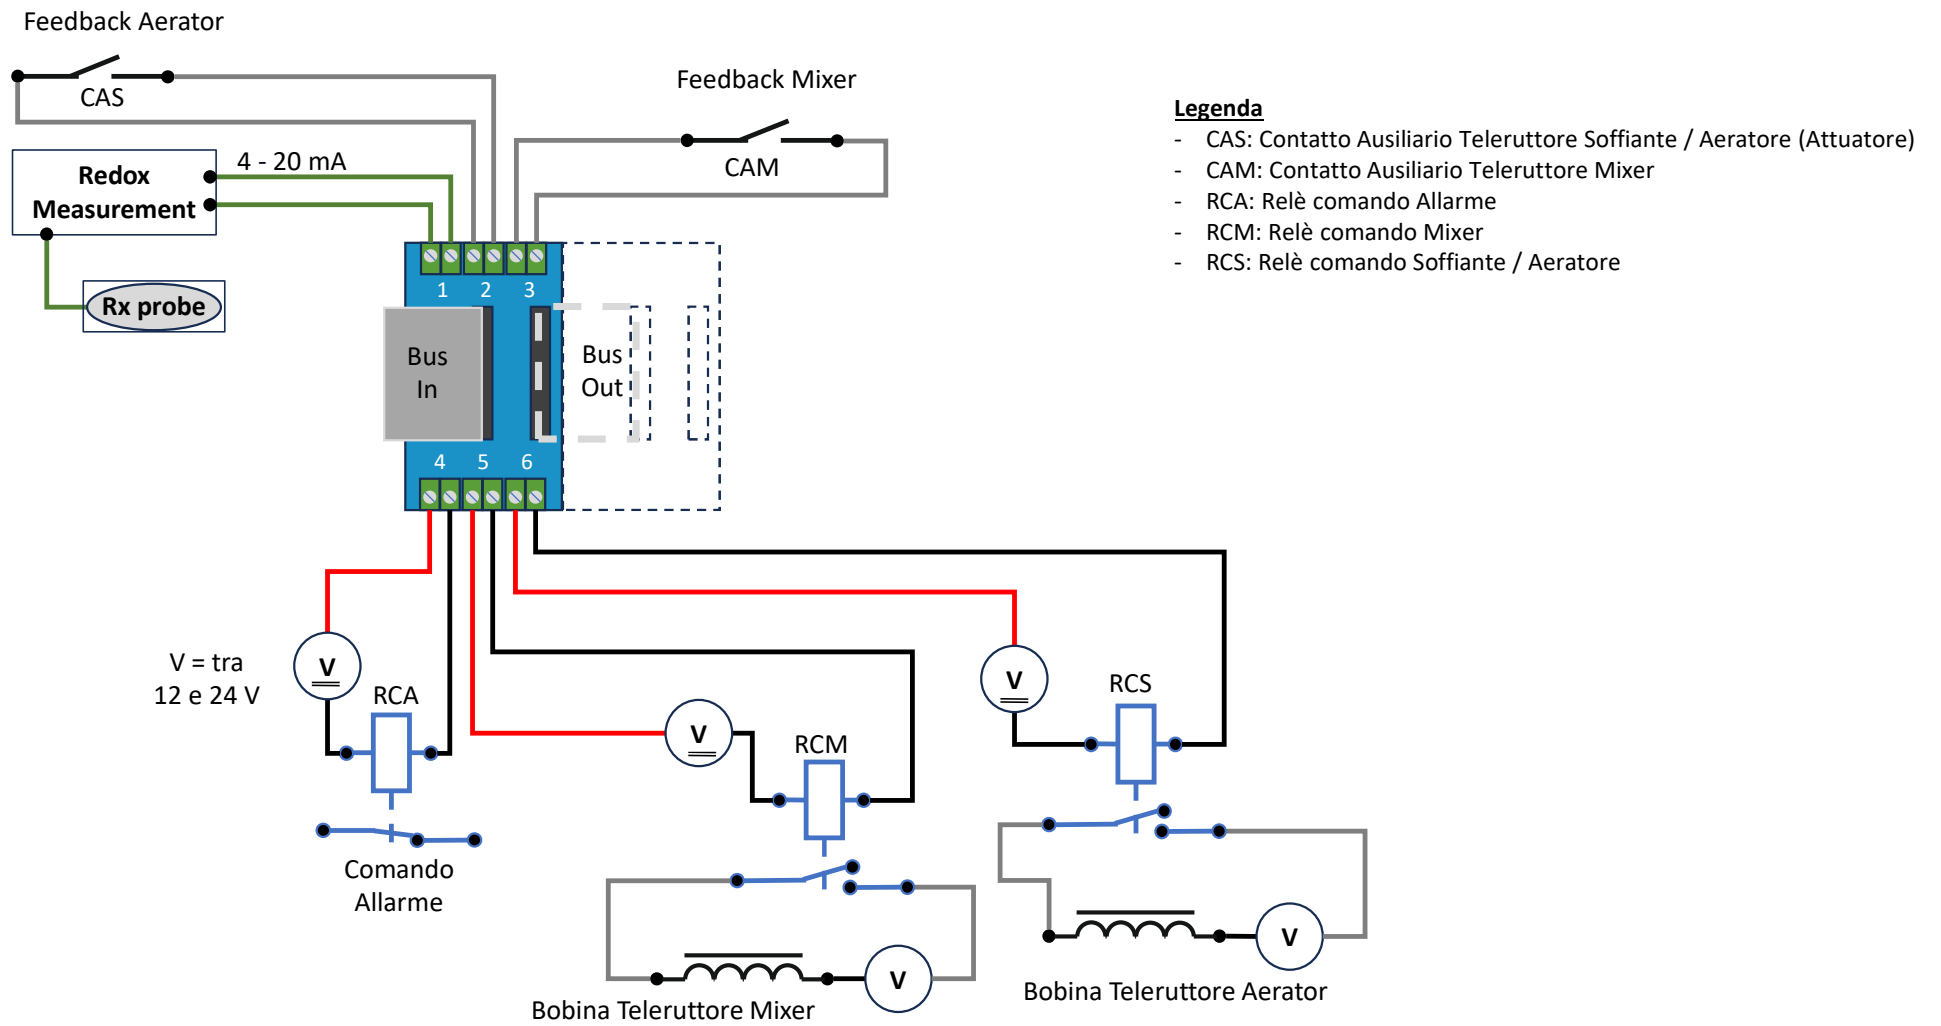

Schema cablaggio modulo IGP-Asia

Legenda

- CAS: Contatto Ausiliario Teleruttore Soffiante / Aeratore (Attuatore)
- CAM: Contatto Ausiliario Teleruttore Mixer
- RCA: Relè comando Allarme
- RCM: Relè comando Mixer
- RCS: Relè comando Soffiante / Aeratore